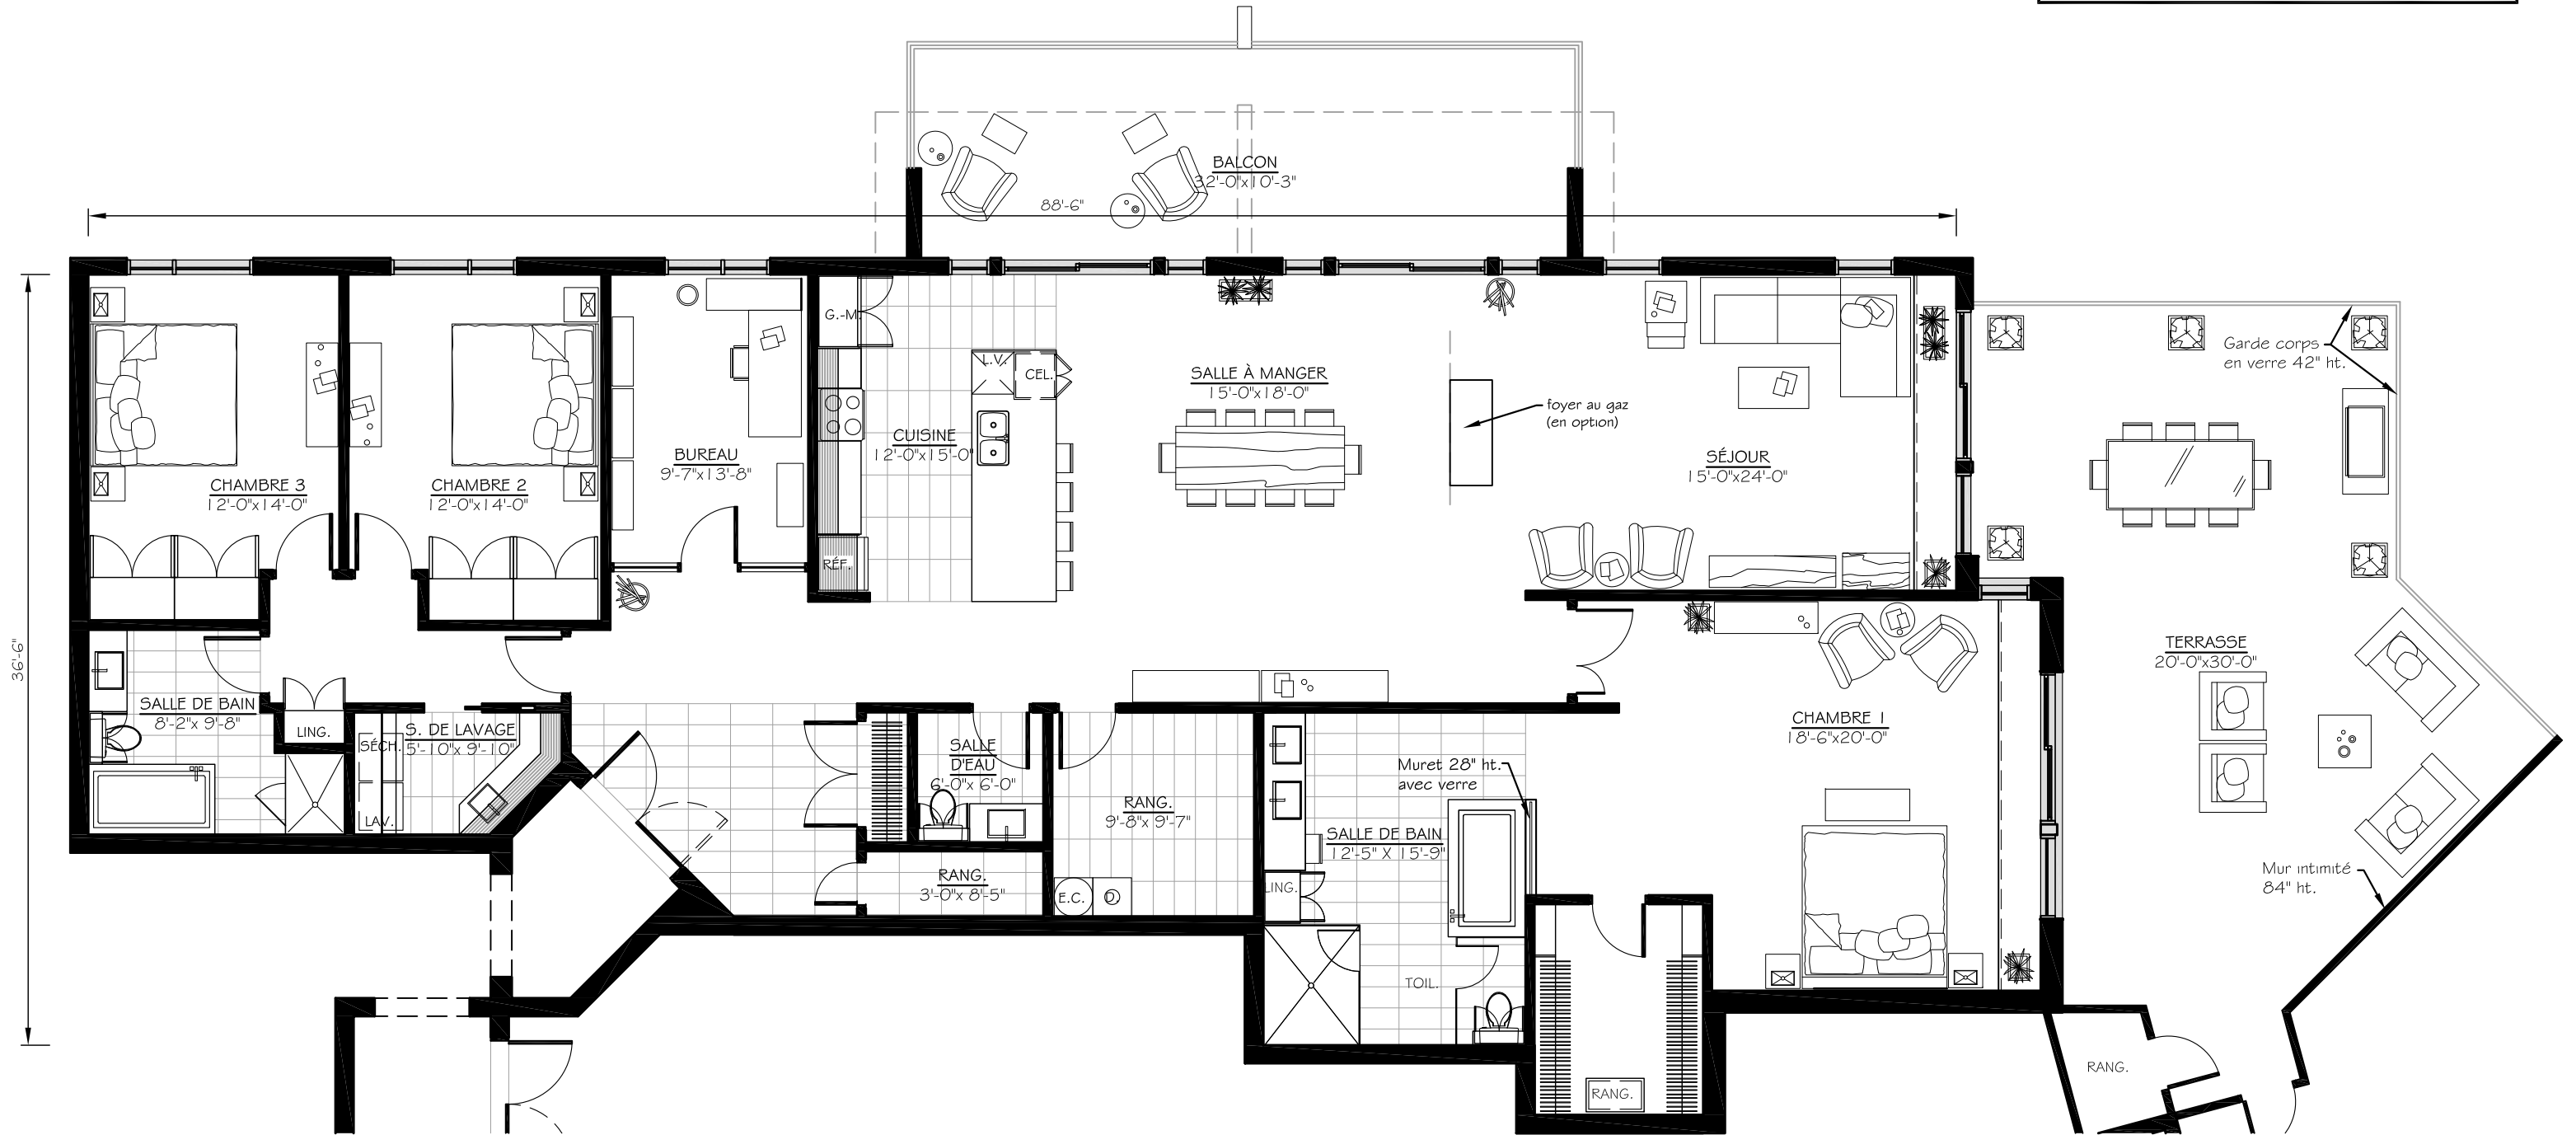

Garde corps en verre 42" ht.
Mur intimité 84" ht.

plan clé

SUITE 1 - 2 148 pi.ca.
2 CHAMBRES
1 BUREAU
PENTHOUSE

Mur intimité 84" ht.
 Garde corps en verre 42" ht.

SUITE **K** - 2 205 pl.ca.
 2 CHAMBRES
 1 BUREAU
 PENTHOUSE

CONDOS DE LUXE

SUITE **J** - 3 020 pl.ca.
 3 CHAMBRES
 1 BUREAU
 PENTHOUSE