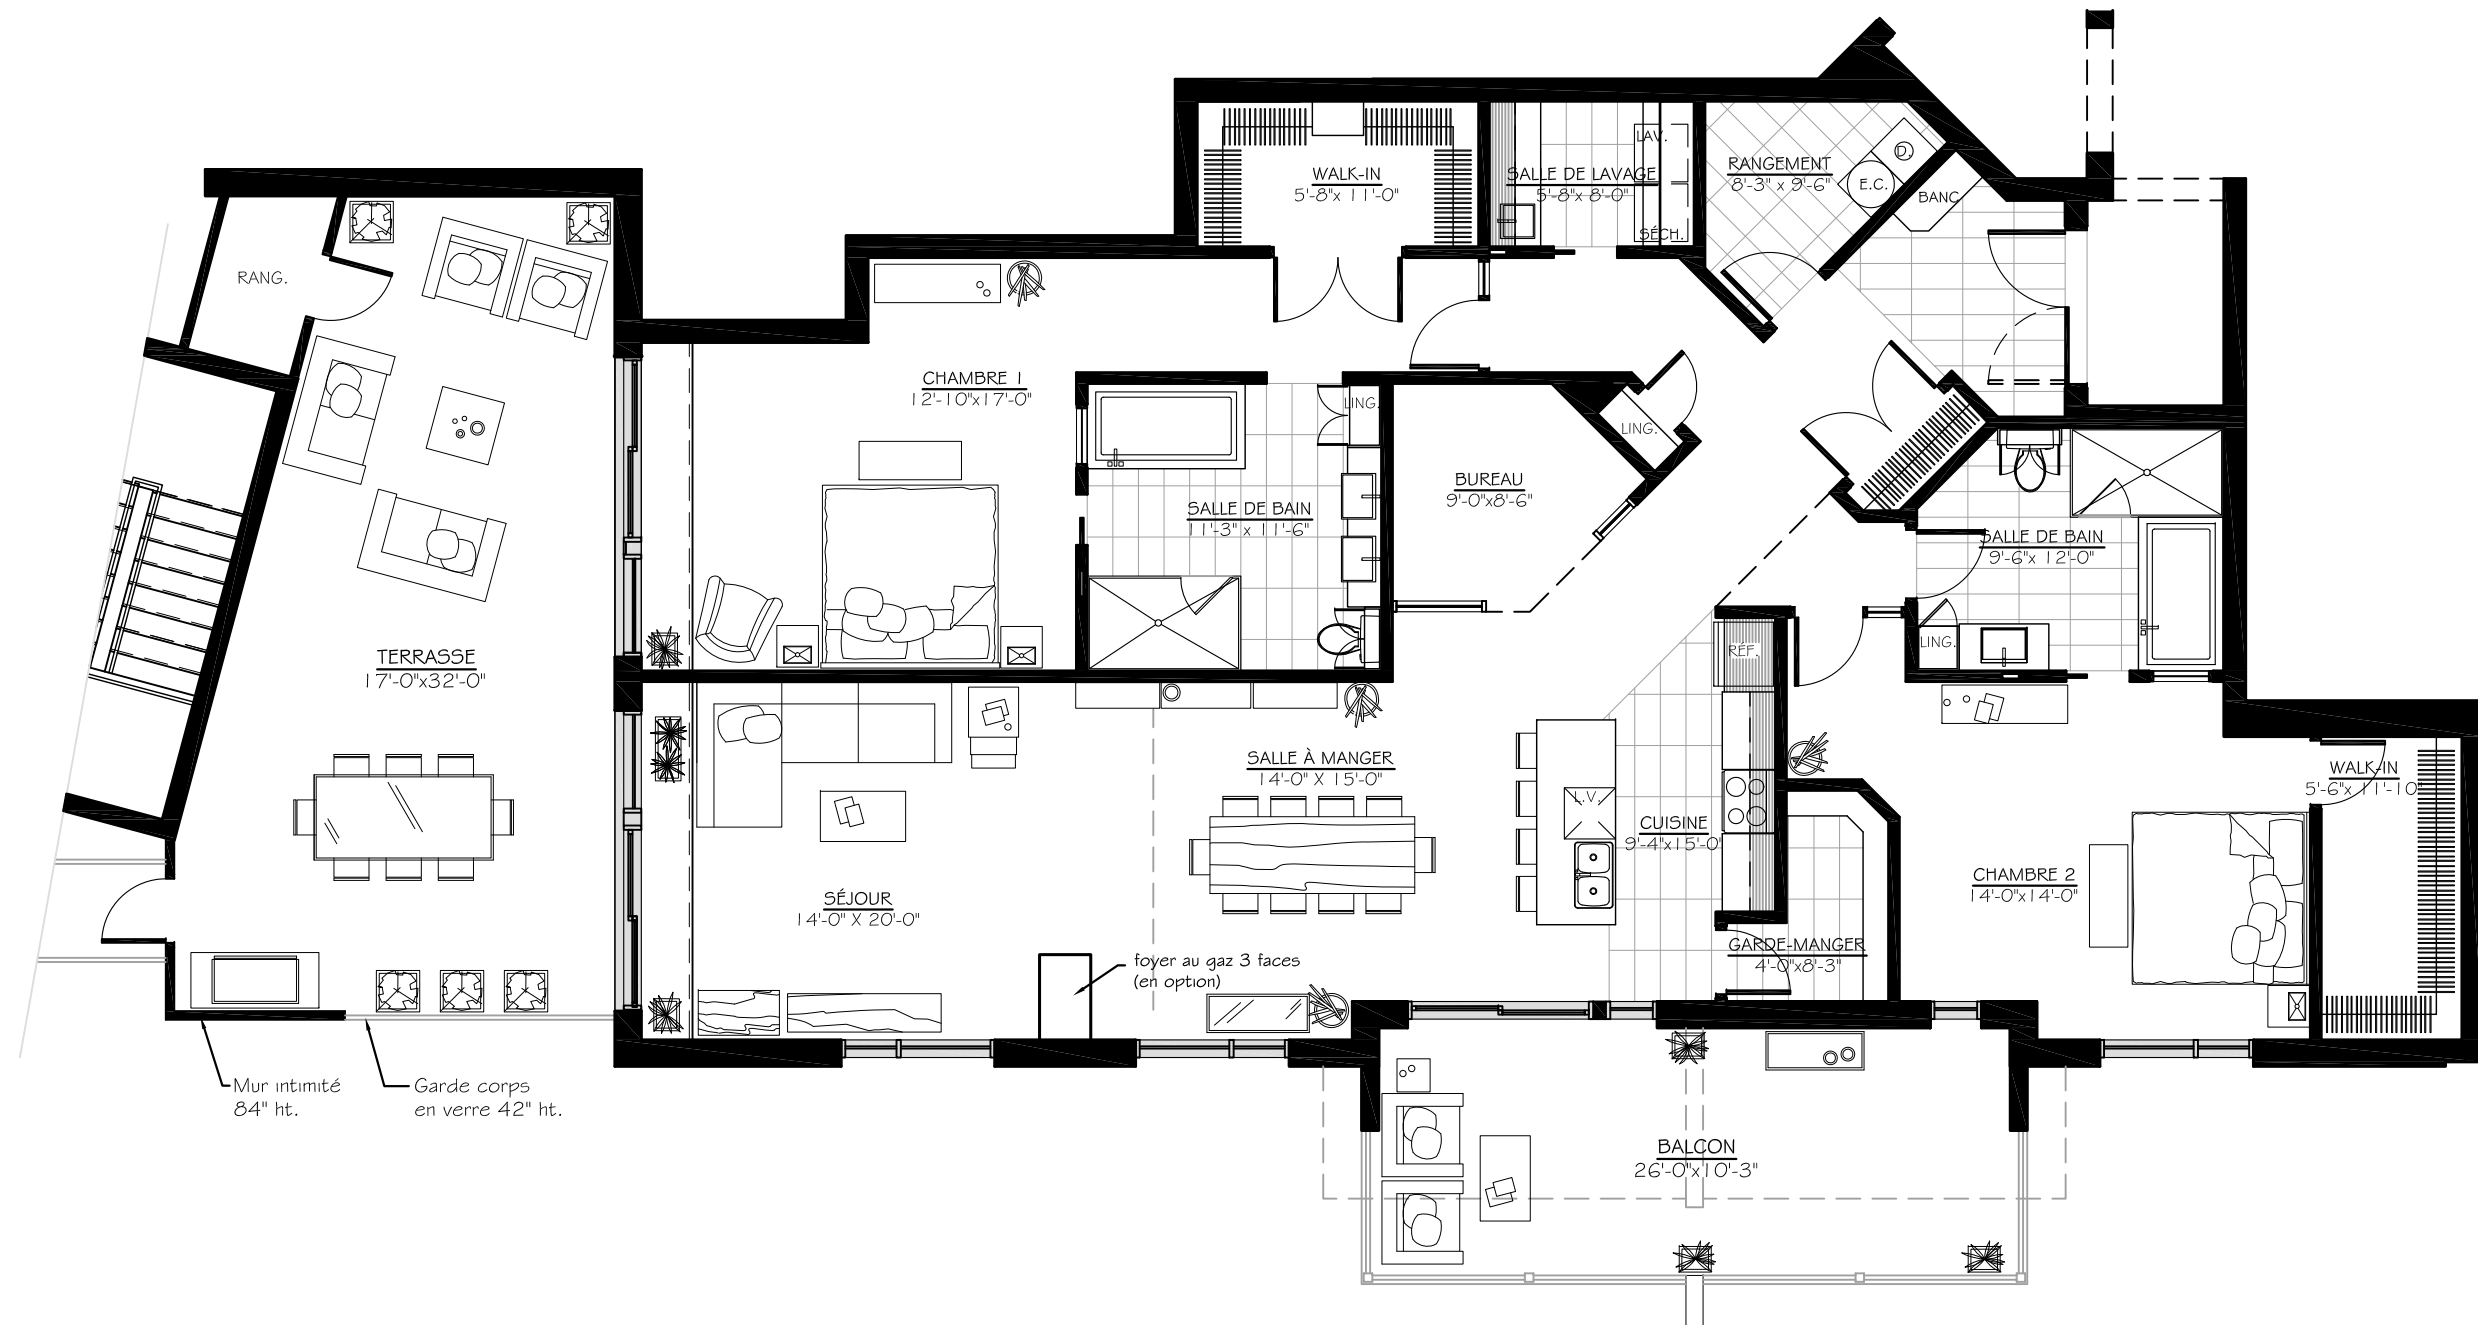

Garde corps en verre 42" ht.
Mur intimité 84" ht.

plan clé

SUITE 1 - 2 148 pi.ca.
2 CHAMBRES
1 BUREAU
PENTHOUSE

Mur intimité 84" ht.
 Garde corps en verre 42" ht.

SUITE **K** - 2 205 pl.ca.
 2 CHAMBRES
 1 BUREAU
 PENTHOUSE

CONDOS DE LUXE

SUITE **J** - 3 020 pl.ca.
 3 CHAMBRES
 1 BUREAU
 PENTHOUSE